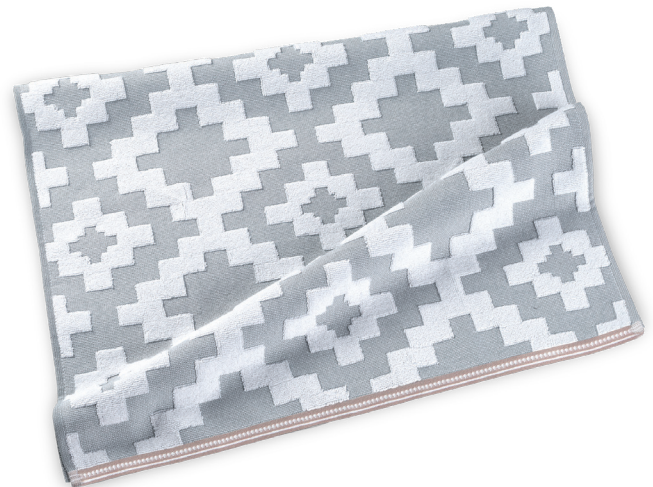

## *Asciugamano ospite*

Dimensioni 40 x 60 cm.

**15 PUNTI + 2,50 EURO**  
**OPPURE GRATIS PER TE CON 35 PUNTI**

## *Asciugamano viso*

Dimensioni 50 x 100 cm.

**30 PUNTI + 4,50 EURO**  
**OPPURE GRATIS PER TE CON 65 PUNTI**